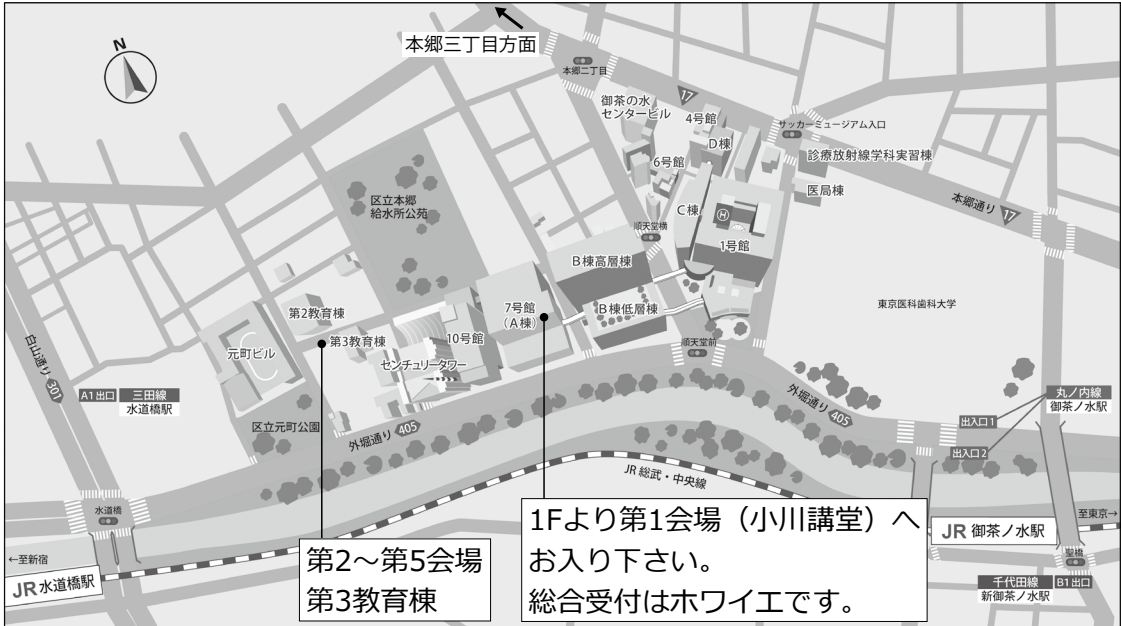

会場へのアクセス

順天堂大学

所在地 東京都文京区本郷 2丁目1番1号

電話 03-3813-3111 (大代表)

URL <http://www.juntendo.ac.jp>

第1会場：7号館(A棟)1F・小川講堂

第2会場：第3教育棟3F・301教室

第3会場：第3教育棟4F・401教室

第4会場：第3教育棟5F・501/502教室

第5会場：第3教育棟6F・601/602教室

<最寄駅からのアクセス>

JR線「御茶ノ水」駅下車（御茶ノ水口）・・・・・・・・・・徒歩7分

東京メトロ（丸ノ内線）「御茶ノ水」駅下車・・・・・・・・・・徒歩7分

東京メトロ（千代田線）「新御茶ノ水」駅下車（B1出口）・・・・徒歩9分

JR線「水道橋」駅下車（東口）・・・・・・・・・・徒歩8分

都営地下鉄（三田線）「水道橋」駅下車（A1出口）・・・・徒歩8分